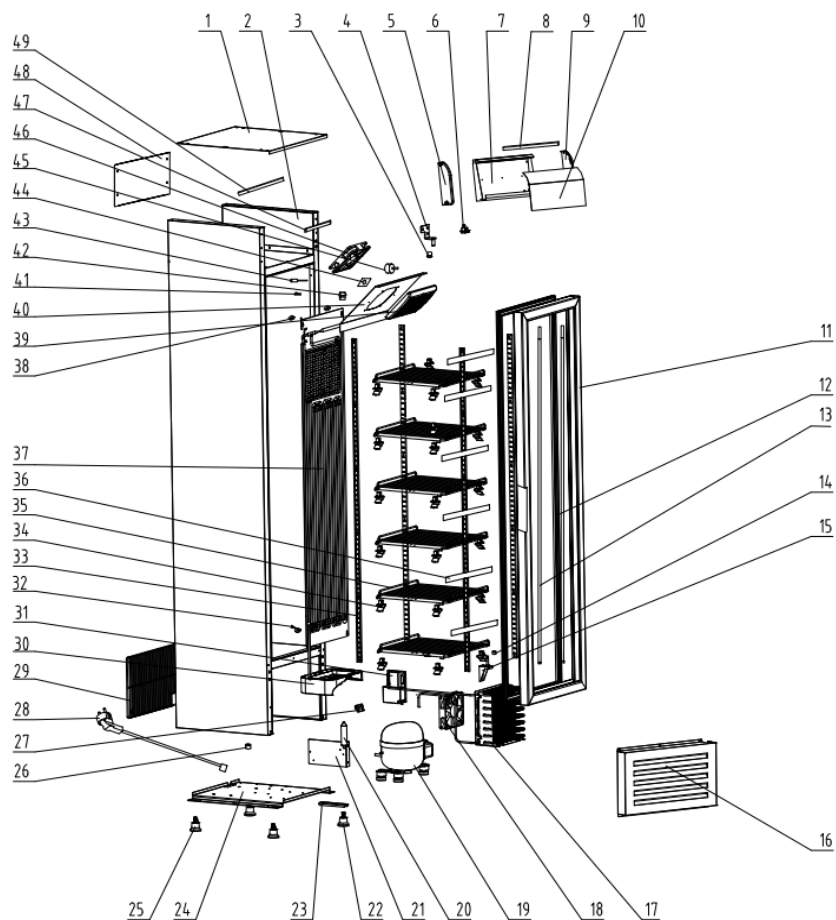

Liste des pièces détachées

Item	Désignation des pièces détachées	REF L2G	QUANTITE
1	Panneau supérieur		1
2	Corps de vitrine		1
3	Charnière de porte supérieur		2
4	Axe supérieur de la porte		1
5	Couvercle de LED gauche		1
6	Interrupteur de LED	VBC125C-1	1
7	Accessoire de LED N°7	VBC125C-7	1
8	LED	VBC125C-4	1
9	Couvercle de LED droit		1
10	Couvercle LED frontal	VBC125C-6	1
11	Porte vitrée	VBC125C-13	1
12	Joint de la porte	VBC125C-11	1
13	Accessoire de LED de porte	VBC125C-12	2
14	Charnière de porte en bas		1
15	Axe de la porte en bas		1
16	Front pannel PVC		1
17	Condenseur		1
18	Ventilateur de condenseur	VBC125C-20	1
19	Compresseur	VBC125C-31	1
20	Filtre	VBC125C-29	1
21	Panneau de fixation des cables		1
22	Support pied		1
23	Renfort de support pied		1
24	Support de compresseur		1
25	Support pied		3
26	Support de cable		3
27	Clip de fixation du câble d'alimentation		1
28	Cordon d'alimentation		1
29	Couverture arrière		1
30	Bac à eau		1
31	Panneau de contrôle principale	VBC125C-32	1
32	Bouchon en silicone pour l'évaporateur		1
33	Support de glissière		4
34	Fixation des étagères		24
35	Etagere		6
36	Support prix		6
37	Evaporateur		1
38	Support d'évaporateur		8
39	Couvercle du ventilateur		1
40	Support d'évaporateur		1
41	Fixation de sonde		1
42	Fixation de potentiomètre		1
43	Sonde	VBC125C-44	1
44	Indicateur de sonde		1
45	Potentiomère	VBC125C-43	1
46	Ventilateur de l'évaporateur	VBC125C-41	1
47	LED supérieur	VBC125C-47	1
48	Panneau arriere		1
49	panneau de protection pour LED		1